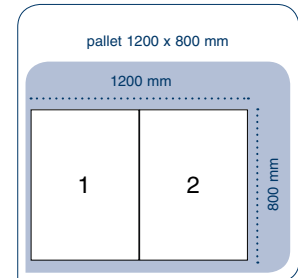

EURONORM 800x600 PALLETISERINGSPLAN

EF8623	PE
Uitw. afm.	L 800 x B 600 x H 235 mm
Inw. afm.	L 755 x B 555 x H 215 mm
Inhoud	87 liter
Gewicht	3,30 kg
Kleur	●
Handgrepen	Opengewerkt - Op 4 zijden
Uitvoering	Bodem en zijwanden opengewerkt
Bodem	Verstevigde bodem
Verpakking	16 st/pallet